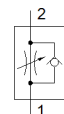

limiteur de débit unidirectionnel GRLZ-M5-QS-6-D

N° de pièce: 193155

★ Programme standard

pour réglage du débit d'alimentation, avec raccord orientable.

FESTO

Fiche technique

Caractéristique	Valeur
Fonction de distributeur	Fonction de limiteur de débit unidirectionnel alimentation
Raccord pneumatique 1	QS-6
Raccord pneumatique 2	M5
Élément de réglage	Vis à tête fendue
Mode de fixation	vissable
Débit nominal normal dans le sens de la limitation	115 l/min
Débit nominal normal dans le sens anti-retour	70 ... 110 l/min
Température ambiante	-10 ... 60 °C
Classification maritime	Voir certificat
Position de montage	indifférent
Pression de service plage de température complète	0,2 ... 10 bar
Débit normal dans le sens de l'étranglement 6 → 0 bar	170 l/min
Débit normal dans le sens antiretour 6 → 0 bar	160 ... 200 l/min
Fluide de service	Air comprimé selon ISO8573-1:2010 [7:4:4]
Note sur le fluide de commande et de pilotage	Fonctionnement avec lubrification possible (nécessaire pour un fonctionnement ultérieur)
Température du fluide	-10 ... 60 °C
Couple de serrage nominal	0,8 Nm
Tolérance pour le couple de serrage nominal	± 10 %
Poids du produit	13 g
Matériau tourillon vissé	Laiton
Note sur la matière	Conforme RoHS
Matériau joints	NBR
Matériau bague de démontage	POM
Matériau vis de réglage	Laiton
Matériau raccord orientable	Zinc moulé sous pression chromé