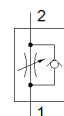

limiteur de débit unidirectionnel GRLZ-1/8-QS-6-D

N° de pièce: 193158

★ Programme standard

pour réglage du débit d'alimentation, avec raccord orientable.

FESTO

Fiche technique

Caractéristique	Valeur
Fonction de distributeur	Fonction de limiteur de débit unidirectionnel alimentation
Raccord pneumatique 1	QS-6
Raccord pneumatique 2	G1/8
Élément de réglage	Vis à tête fendue
Mode de fixation	vissable
Débit nominal normal dans le sens de la limitation	185 l/min
Débit nominal normal dans le sens anti-retour	160 ... 240 l/min
Température ambiante	-10 ... 60 °C
Classification maritime	Voir certificat
Position de montage	indifférent
Pression de service plage de température complète	0,2 ... 10 bar
Débit normal dans le sens de l'étranglement 6 → 0 bar	340 l/min
Débit normal dans le sens antiretour 6 → 0 bar	390 ... 460 l/min
Fluide de service	Air comprimé selon ISO8573-1:2010 [7:4:4]
Note sur le fluide de commande et de pilotage	Fonctionnement avec lubrification possible (nécessaire pour un fonctionnement ultérieur)
Température du fluide	-10 ... 60 °C
Couple de serrage nominal	3 Nm
Tolérance pour le couple de serrage nominal	± 10 %
Poids du produit	22 g
Matériau tourillon vissé	Alliage d'aluminium
Note sur la matière	Conforme RoHS
Matériau joints	NBR
Matériau bague de démontage	POM
Matériau vis de réglage	Laiton
Matériau raccord orientable	Zinc moulé sous pression chromé